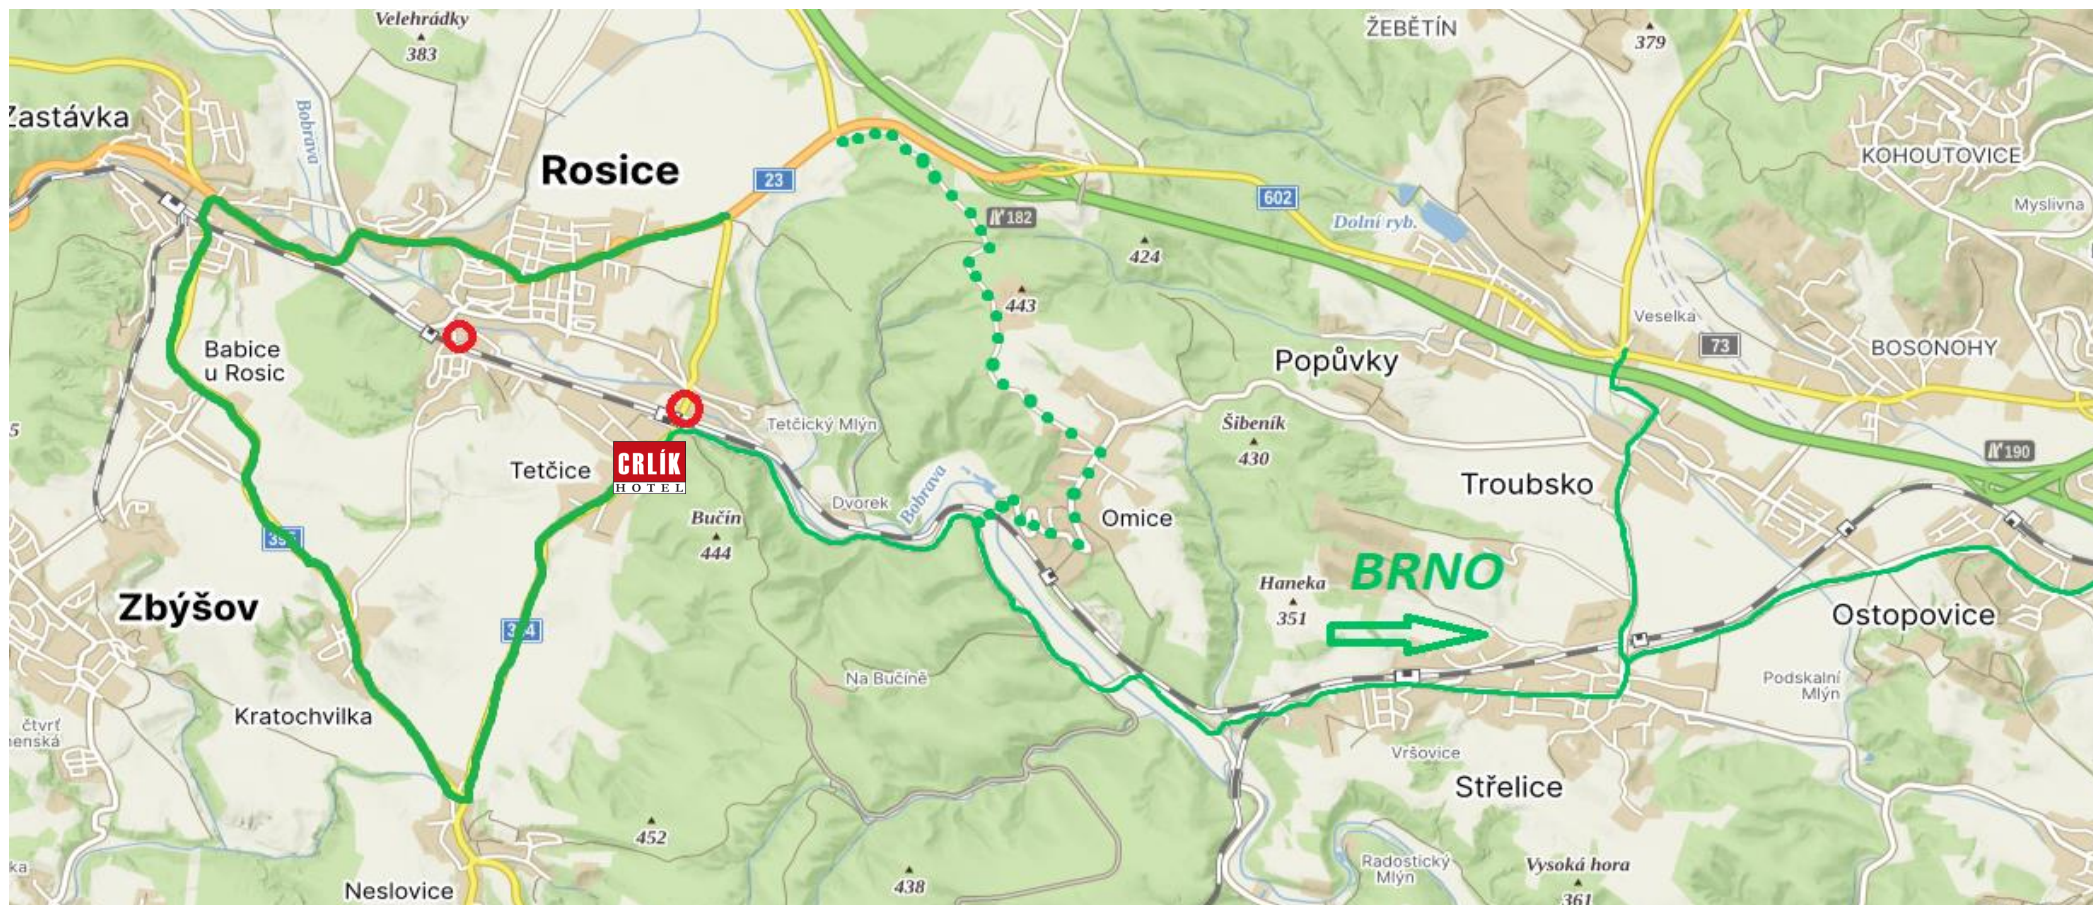

Informace pro hosty ohledně příjezdu.

Od pondělí 8. července do 9. srpna probíhá rekonstrukce přejezdu v Tetčicích. Od Rosic (Brna) bude příjezd uzavřen.

Oficiální objízdná trasa je z Rosic přes Zastávku, Kratochvilku a Neslovice – navíc 11 Km. **Z a do Brna je výhodnější cesta přes Střelice** – na Troubsko nebo Ostopovice, výjezd z D1 Brno - Bohunice. **Místní panelová komunikace Rosice – Tetčice** je také kvůli uzavřenému přejezdu v Rosicích neprůjezdná.

Děkujeme, že nám zachováte i přes potíže s dopravou přízeň :-)

Arrival information

I would like to inform you, that the main road in Tetčice is **from Monday, 8th July till 9th August closed - reconstruction of the railway crossings.**

Official detour route Zastávka, Kratochvilka and Neslovice - approx. 11 km. **From Brno**, a more convenient route is via Střelice - Veselka or Ostopovice, exit from D1 Brno - Bohunice. Thank you for your understanding.

Ankunftsinformationen

Ich möchte Sie darüber informieren, dass die Hauptstraße in Tetčice **ab Montag, den 8. July bis 9. August gesperrt ist - Umbau des Bahnübergangs.**

Offizielle Umleitungsrute Zastávka, Kratochvilka und Neslovice - ca. 11 km. **Aus Brunn** ist die bequemere Route über Střelice - Veselka (oder Ostopovice), Ausfahrt von der D1 Brunn - Bohunice. Wir danken für Ihren Verständnis.